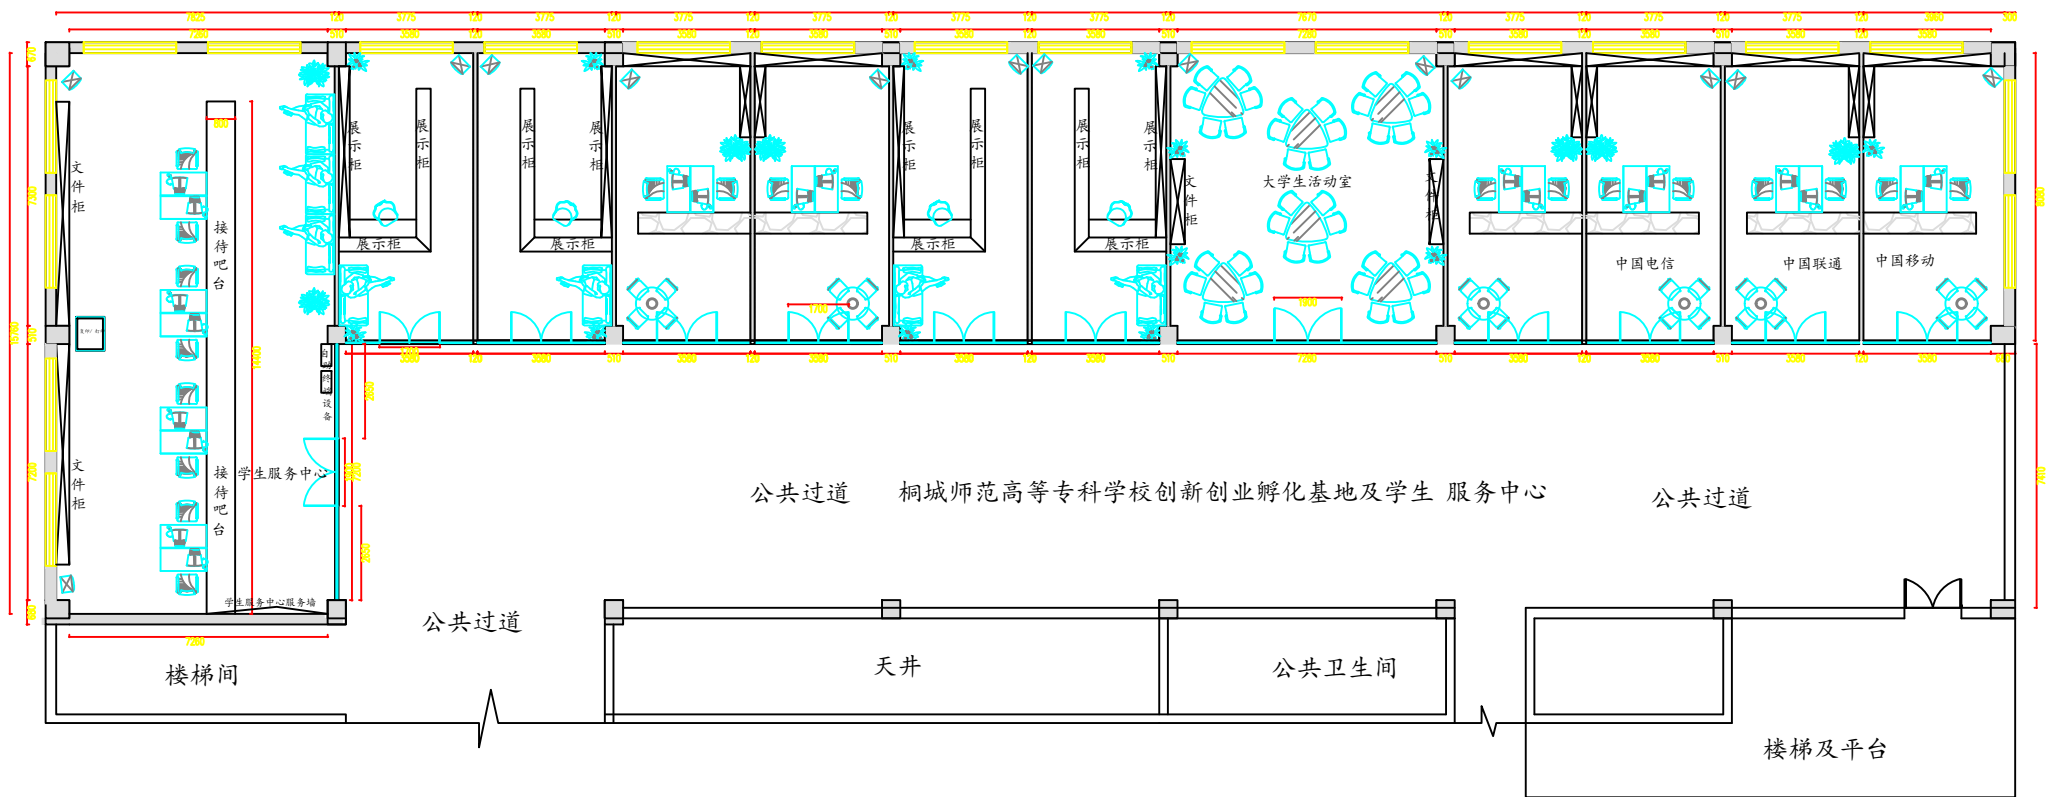

前台外立面

前台内立面

前台侧立面

前台俯视图

学生服务中心前台详图

桐城师范高等专科学校创新创业孵化基地及学生服务中心外部立面图

桐城师范高等专科学校创新创业孵化基地及学生服务中心平面布置图

桐城师范高等专科学校创新创业孵化基地及学生服务中心强弱电位置图