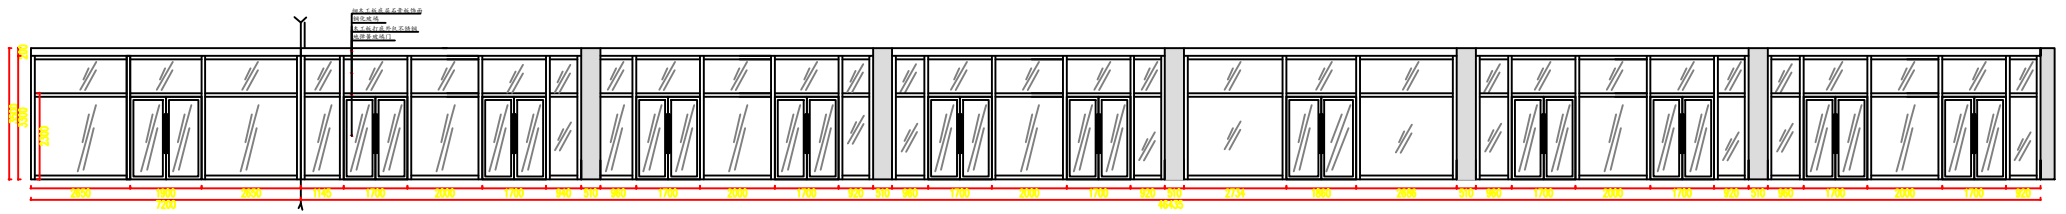

前台外立面

前台内立面

前台侧立面

前台俯视图

学生服务中心前台详图

桐城师范高等专科学校创新创业孵化基地及学生服务中心外部立面图

桐城师范高等专科学校创新创业孵化基地及学生服务中心平面布置图

桐城师范高等专科学校创新创业孵化基地及学生服务中心强弱电位置图