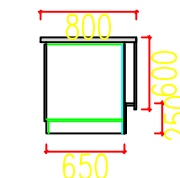

前台外立面

前台内立面

前台侧立面

前台俯视图

学生服务中心前台详图

桐城师范高等专科学校创新创业孵化基地及学生服务中心外部立面图

桐城师范高等专科学校创新创业孵化基地及学生服务中心平面布置图

桐城师范高等专科学校创新创业孵化基地及学生服务中心强弱电位置图