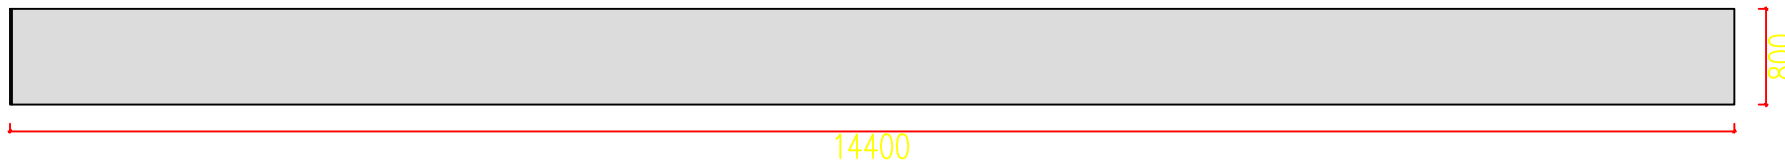

前台外立面

前台内立面

前台侧立面

前台俯视图

学生服务中心前台详图

桐城师范高等专科学校创新创业孵化基地及学生服务中心外部立面图

桐城师范高等专科学校创新创业孵化基地及学生服务中心平面布置图

桐城师范高等专科学校创新创业孵化基地及学生服务中心强弱电位置图