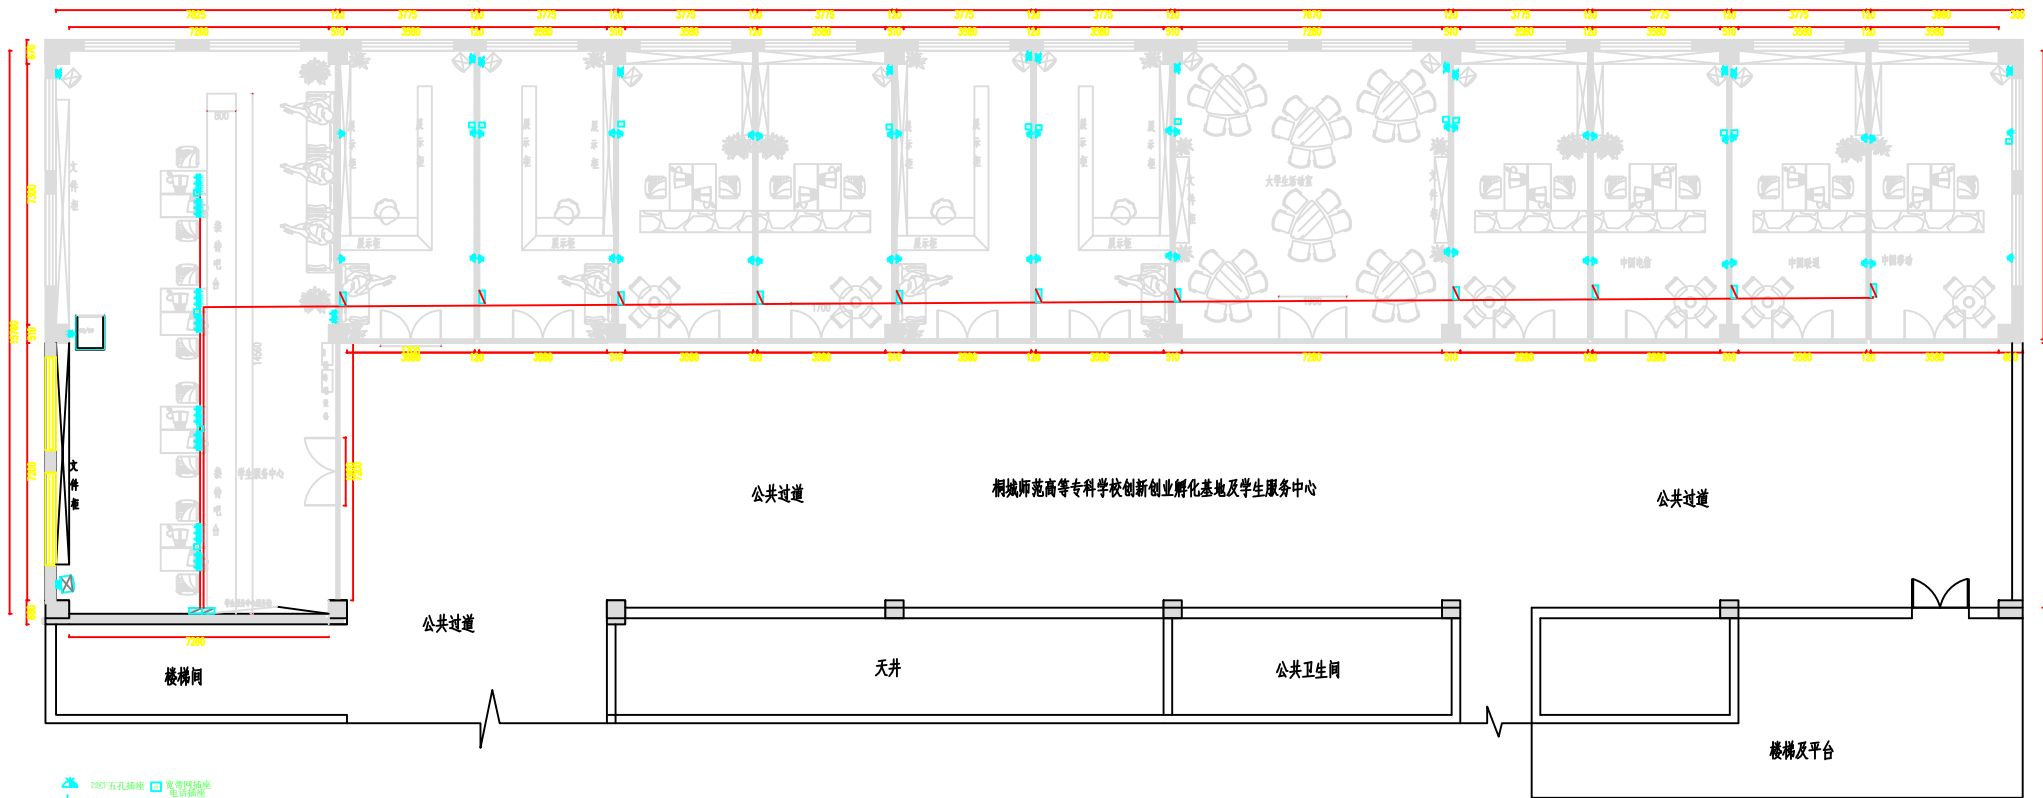

前台外立面

前台内立面

前台侧立面

前台俯视图

学生服务中心前台详图

桐城师范高等专科学校创新创业孵化基地及学生服务中心外部立面图

桐城师范高等专科学校创新创业孵化基地及学生服务中心平面布置图

桐城师范高等专科学校创新创业孵化基地及学生服务中心强弱电位置图